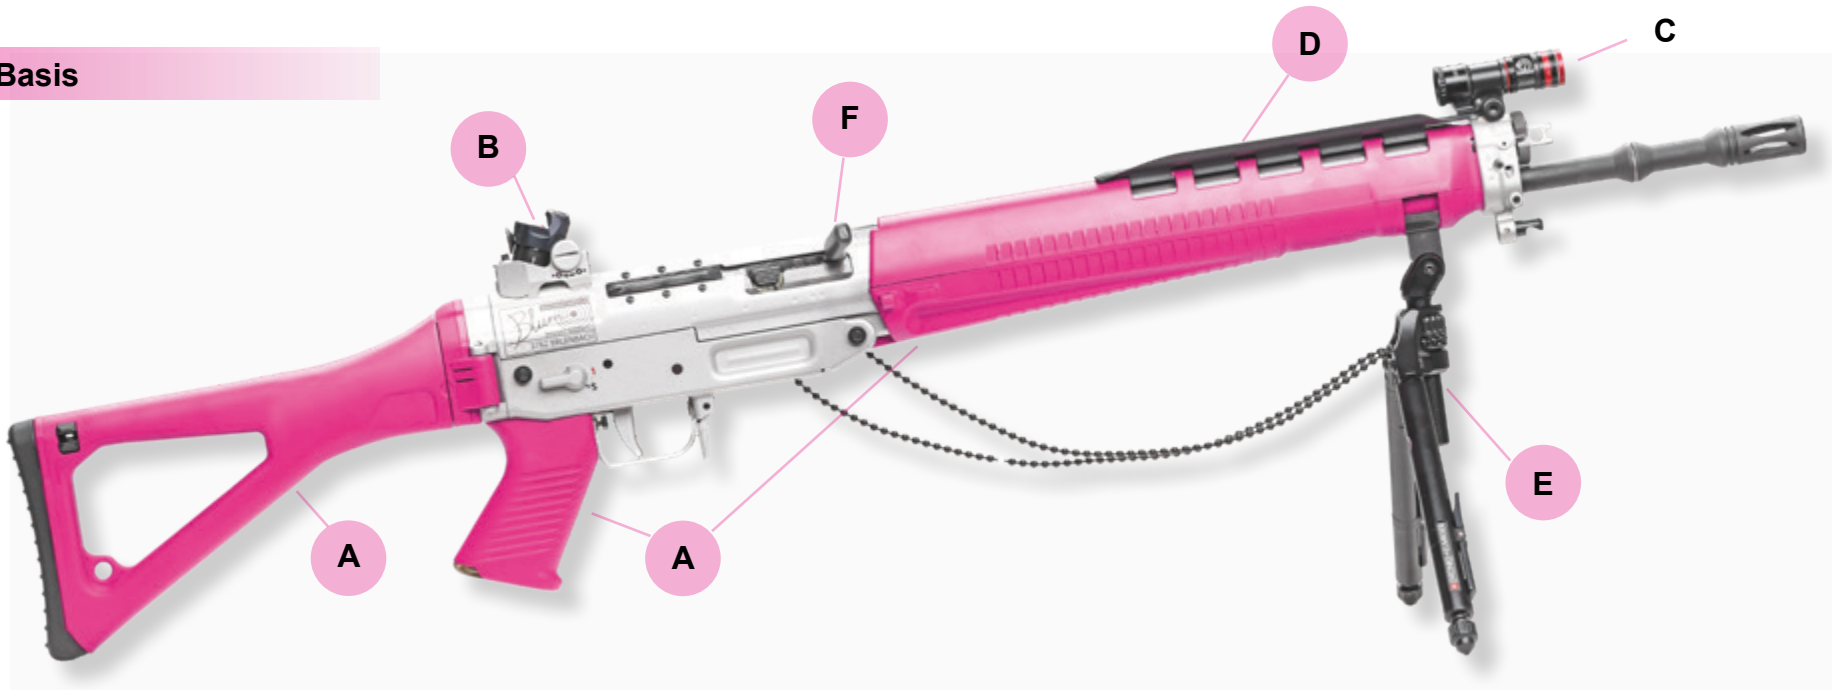

Linie Basis

Linie Basis mit Irisringkorn Stgw 90, **exkl.** Irisblende, Farbfilter und Zweibeinstütze **ab CHF 785.—**

<b>A Kolben, Handschutz, Griff</b>	SIG Sauer Stgw 90 Kolben, Handschutz, Griff Set	ISS Nr. 524206	<a href="#">Register 1</a>
<b>B Visierung Trommel</b>	G+E Stgw 90 Irisblende, mit Filterkassette (2023)	ISS Nr. 518114	<a href="#">Register 2</a>
<b>C Korn</b>	G+E Stgw 90 Iris-Ringkorn einzeln	ISS Nr. 518828	<a href="#">Register 5</a>
<b>D Hitzeabweiser</b>	G+E Stgw 90 Flimmerabweiser	ISS Nr. 518819	<a href="#">Register 8</a>
<b>E Zweibeinstütze</b>	G+E Zweibeinstütze ERGONOMIC für Stgw 90	ISS Nr. 518831	<a href="#">Register 8</a>
<b>F Ladehebel</b>	Stgw 90 Ladegriffüberzug schwarz	ISS Nr. 501033	<a href="#">Register 8</a>