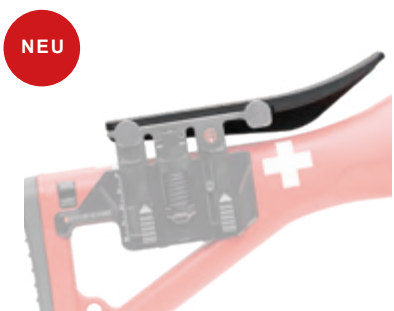

ISS Nr. 524103  
SIG Sauer Stgw 90 **Schiebekolben** in  
3 Stufen (Standard /-20mm/-40mm)  
**verstellbar schwarz,**  
komplette Montageeinheit

Schaftbacken/Wangenauflagen

ISS Nr. 518835 RH  
518835 LH  
G+E Stgw 90 Backenauf-  
lage **Standardkolben**

ISS Nr. 518836 RH  
518836 LH  
G+E Stgw 90 Backenauf-  
lage **Schiebekolben**

ISS Nr. 518837  
G+E Stgw 90  
Schafterhöhung fest  
**Standardkolben Set**

ISS Nr. 518838  
G+E Stgw 90  
Schafterhöhung fest  
**Schiebekolben Set**

ISS Nr. 518839  
G+E Stgw 90  
Schafterhöhung fest +20mm  
**Schiebekolben Set**

ISS Nr. 518840 RH  
518840 LH  
G+E Stgw 90 Backen-  
auflage **geschwungene**  
Form für **Standard- und**  
**Schiebekolben**