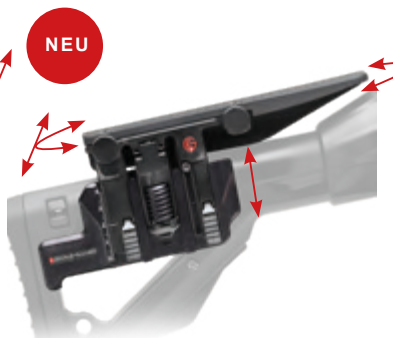

ISS Nr. 518836 RH
518836 LH
G+E Stgw 90 Backenauf-
lage **Schiebekolben**