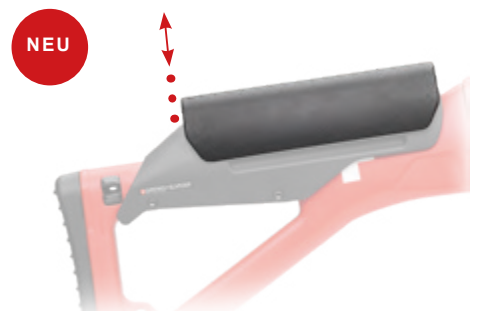

ISS Nr. 524103  
SIG Sauer Stgw 90 **Schiebekolben** in  
3 Stufen (Standard /-20mm/-40mm)  
**verstellbar schwarz,**  
komplette Montageeinheit

Schaftbacken/Wangenauflagen

ISS Nr. 518835 RH  
518835 LH  
G+E Stgw 90 Backenauf-  
lage **Standardkolben**

ISS Nr. 518836 RH  
518836 LH  
G+E Stgw 90 Backenauf-  
lage **Schiebekolben**

ISS Nr. 518837  
G+E Stgw 90  
Schafterhöhung fest  
**Standardkolben Set**

ISS Nr. 518838  
G+E Stgw 90  
Schafterhöhung fest  
**Schiebekolben Set**

ISS Nr. 518839  
G+E Stgw 90  
Schafterhöhung fest +20mm  
**Schiebekolben Set**

ISS Nr. 518840 RH  
518840 LH  
G+E Stgw 90 Backen-  
auflage **geschwungene**  
Form für **Standard- und**  
**Schiebekolben**