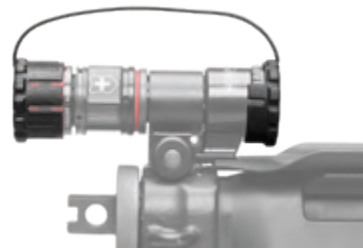

ISS Nr. 518105  
G+E Stgw 90  
Messer, schwarz

Montage

Montage

Montage

Montage

NEU

ISS Nr. 518844  
G+E Ringkornschutz  
(neu für Basis und für  
Standard Linien)

ISS Nr. 518818  
G+E Stgw 90 Adapter-  
schutzdeckel