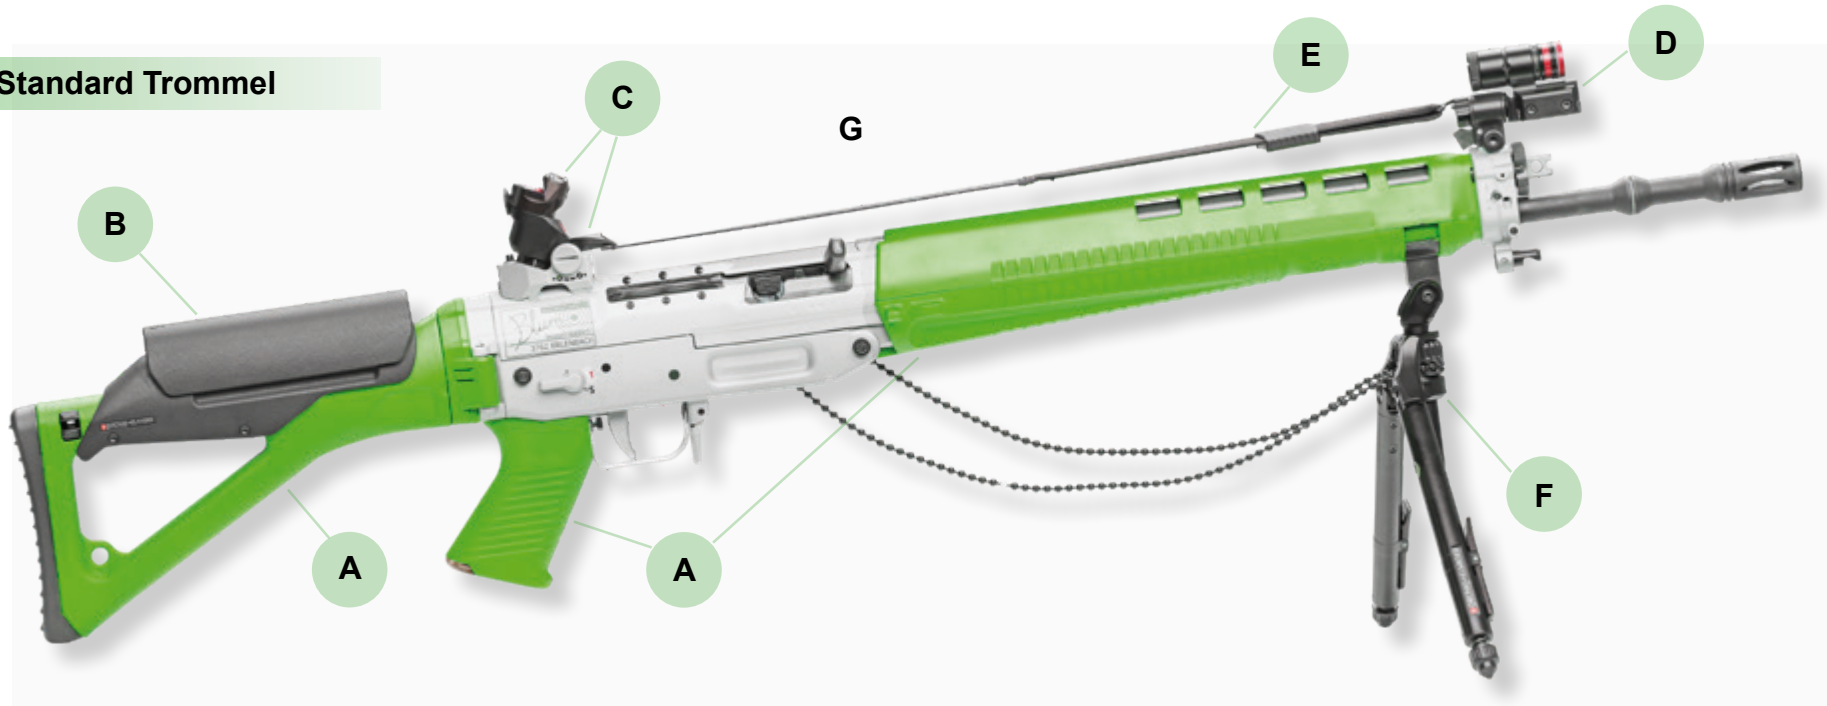

Linie Basis

Linie Basis mit Irisringkorn Stgw 90, **exkl.** Irisblende, Farbfilter und Zweibeinstütze **ab CHF 785.—**

<b>A Kolben, Handschutz, Griff</b>	SIG Sauer Stgw 90 Kolben, Handschutz, Griff Set	ISS Nr. 524206	<a href="#">Register 1</a>
<b>B Visierung Trommel</b>	G+E Stgw 90 Irisblende, mit Filterkassette (2023)	ISS Nr. 518114	<a href="#">Register 2</a>
<b>C Korn</b>	G+E Stgw 90 Iris-Ringkorn einzeln	ISS Nr. 518828	<a href="#">Register 5</a>
<b>D Hitzeabweiser</b>	G+E Stgw 90 Flimmerabweiser	ISS Nr. 518819	<a href="#">Register 8</a>
<b>E Zweibeinstütze</b>	G+E Zweibeinstütze ERGONOMIC für Stgw 90	ISS Nr. 518831	<a href="#">Register 8</a>
<b>F Ladehebel</b>	Stgw 90 Ladegriffüberzug schwarz	ISS Nr. 501033	<a href="#">Register 8</a>

## Linie Standard Trommel

Linie Standard Trommel **exkl.** Visierteile und Zweibeinstütze **ab CHF 665.—**

<b>A Kolben, Handschutz, Griff</b>	SIG Sauer Stgw 90 Kolben, Handschutz, Griff Set	ISS Nr. 524106	<a href="#">Register 1</a>
<b>B Wangenauflage</b>	G+E Stgw 90 Schafterhöhung fest Standardkolben Set	ISS Nr. 518837	<a href="#">Register 1</a>
<b>C Visierung Trommel</b>	G+E Stgw 90 Irisblende, mit Filterkassette (2023) komplett mit 12 Farbfiltern	ISS Nr. 518114	<a href="#">Register 2</a>
	G+E Diopteraufsatz	ISS Nr. 518858	<a href="#">Register 2</a>
<b>D Korn</b>	G+E Stgw 90 Iris-Ringkorn einzeln	ISS Nr. 518828	<a href="#">Register 5</a>
	G+E Stgw 90 Adapter mit Korntunnel M16	ISS Nr. 520267	<a href="#">Register 5</a>
<b>E Hitzeabweiser</b>	G+E Stgw 90 Flimmerband mit Verstellschnalle	ISS Nr. 518845	<a href="#">Register 8</a>
<b>F Zweibeinstütze</b>	G+E Zweibeinstütze ERGONOMIC für Stgw 90	ISS Nr. 518831	<a href="#">Register 8</a>
<b>G Ladehebel</b>	Stgw 90 Ladegriffüberzug schwarz	ISS Nr. 501033	<a href="#">Register 8</a>