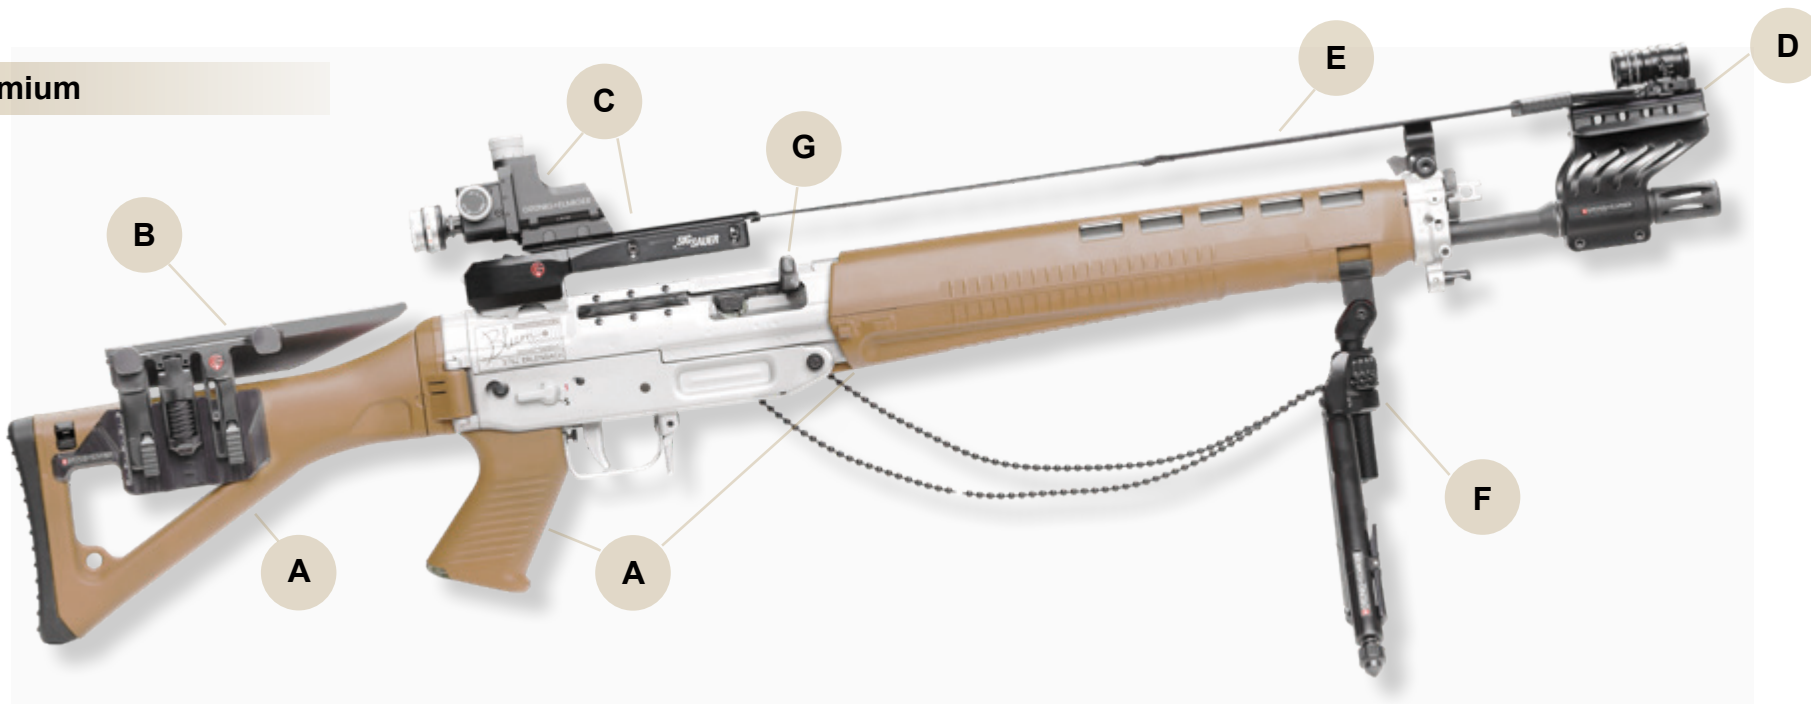

Linie Premium

Linie Premium **exkl.** Visierteile und Zweibeinstütze **ab CHF 1'042.—**

A Kolben, Handschutz, Griff	SIG Sauer Stgw 90 Kolben, Handschutz, Griff Set	ISS Nr. 524106	Register 1
B Wangenauflage	G+E Stgw 90 Backenaufgabe verstellbar RH (auch links erhältlich)	ISS Nr. 518835	Register 1
C Visierung Trommel	G+E Stgw 90 Diopterplatte	ISS Nr. 518862	Register 3
	G+E Diopter GRAND PRIX, RH, schwenkbar	ISS Nr. 518824	Register 3
D Korn	G+E Stgw 90 Kornträger extended (ohne Korntunnel)	ISS Nr. 518850	Register 6
	Centra Irisringkorn Quer M18, 2.3-4.3, 1.6 schwarz	ISS Nr. 513147	Register 7
E Hitzeabweiser	G+E Stgw 90 Kornfussspanner horizontal mit Tunnel	ISS Nr. 518846	Register 6
F Zweibeinstütze	G+E Stgw 90 Flimmerband mit Verstellungschnalle	ISS Nr. 518845	Register 8
G Ladehebel	G+E Zweibeinstütze ERGONOMIC für Stgw 90	ISS Nr. 518831	Register 8
	Stgw 90 Ladegriffüberzug schwarz	ISS Nr. 501033	Register 8