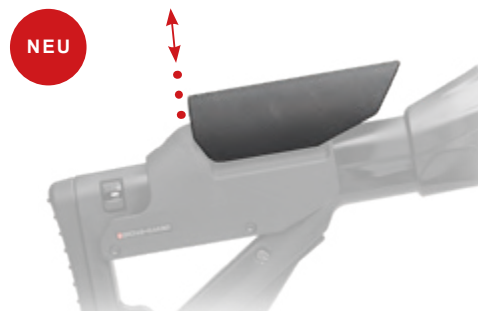

ISS Nr. 518842
G+E Stgw 90 Zusatzhöhung
Schiebekolben
Grössen (Höhen):
**2.5/5/7.5/10/12.5/15/17.5/
20/22.5 und 25 mm**