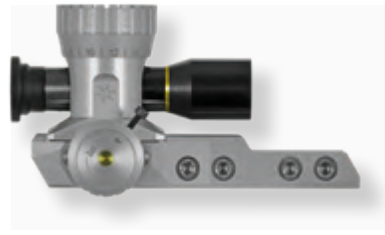

## Dioptr und Zubehör

NEU

ISS Nr. 518862  
G+E Stgw 90 Diopterplatte

ISS Nr. 518824 RH  
518824 LH  
G+E Diopter GRAND PRIX,  
**schwenkbar**

ISS Nr. 518561 RH / LH  
Centra Diopter Spy Cromo,  
Chrom/Titan, Anschütz Rail,  
Gegenlichtblende  
(nur auf Premium möglich)