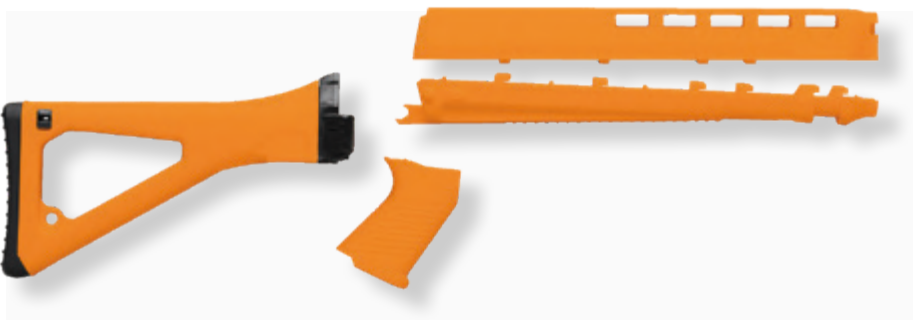

ISS Nr. 524106
SIG Sauer Stgw 90 Kolben,
Handschutz, Griff
Set Farbe orange