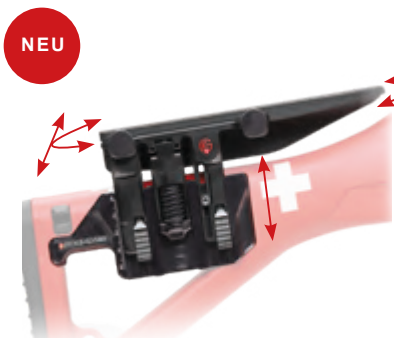

Schaftbacken/Wangenauflagen

ISS Nr. 518835 RH
518835 LH
G+E Stgw 90 Backenauf-
lage **Standardkolben**