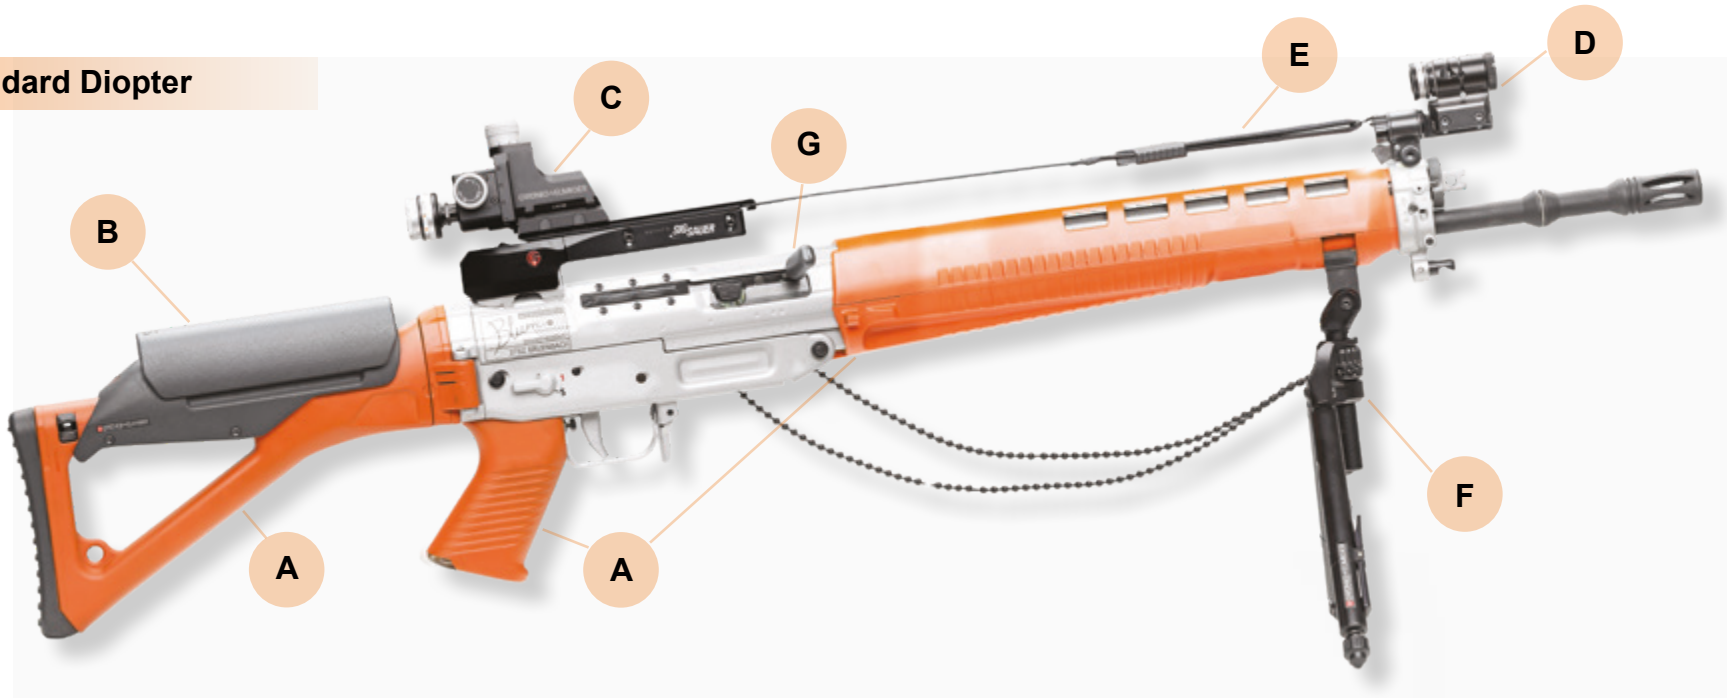

Linie Standard Diopter

Linie Standard Diopter **exkl.** Visierteile und Zweibeinstütze **ab CHF 888.—**

A Kolben, Handschutz, Griff	SIG Sauer Stgw 90 Kolben, Handschutz, Griff Set	ISS Nr. 524106	Register 1
B Wangenaufgabe	G+E Stgw 90 Schafterhöhung fest Standardkolben Set	ISS Nr. 518837	Register 1
C Visierung Trommel	G+E Stgw 90 Diopterplatte	ISS Nr. 518862	Register 3
	G+E Diopter GRAND PRIX, RH, schwenkbar	ISS Nr. 518824	Register 3
D Korn	Centra Irisringkorn Quer M18, 2.3-4.3, 1.6 schwarz	ISS Nr. 513147	Register 7
	G+E Stgw 90 Adapter mit Korntunnel M18	ISS Nr. 518857	Register 5
E Hitzeabweiser	G+E Stgw 90 Flimmerband mit Verstellschnalle	ISS Nr. 518845	Register 8
F Zweibeinstütze	G+E Zweibeinstütze ERGONOMIC für Stgw 90	ISS Nr. 518831	Register 8
G Ladehebel	Stgw 90 Ladegriffüberzug schwarz	ISS Nr. 501033	Register 8