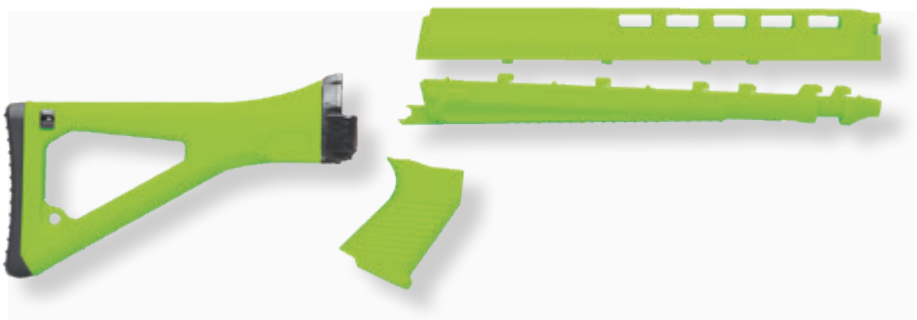

ISS Nr. 524106
SIG Sauer Stgw 90 Kolben,
Handschutz, Griff
Set Farbe zombiegrün