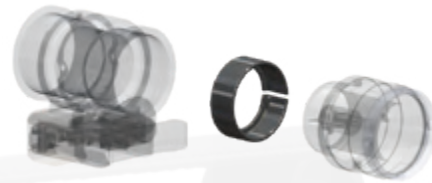

## Korn und Korn Zubehör

kompatibel Linie Premium

NEU

ISS Nr. 518850

G+E Stgw 90 Kornträger  
extended

NEU

ISS Nr. 518851

G+E Adapterring M16x0.5 auf  
M18x0.5 für Single, Square und Duo