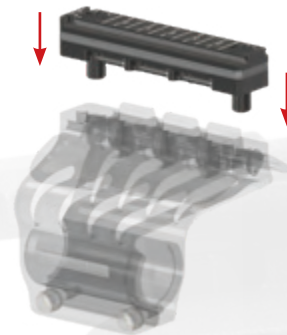

## Korn und Korn Zubehör

kompatibel Linie Premium

NEU

ISS Nr. 518850

G+E Stgw 90 Kornträger  
extended

NEU

ISS Nr. 518851

G+E Adapterring M16x0.5 auf  
M18x0.5 für Single, Square und Duo

NEU

ISS Nr. 518852

G+E Schnellwechselplatte komplett mit  
Thermosperre (1mm und 2mm)

NEU

ISS Nr. 518853

G+E Kornträgerschutz

NEU

ISS Nr. 518854